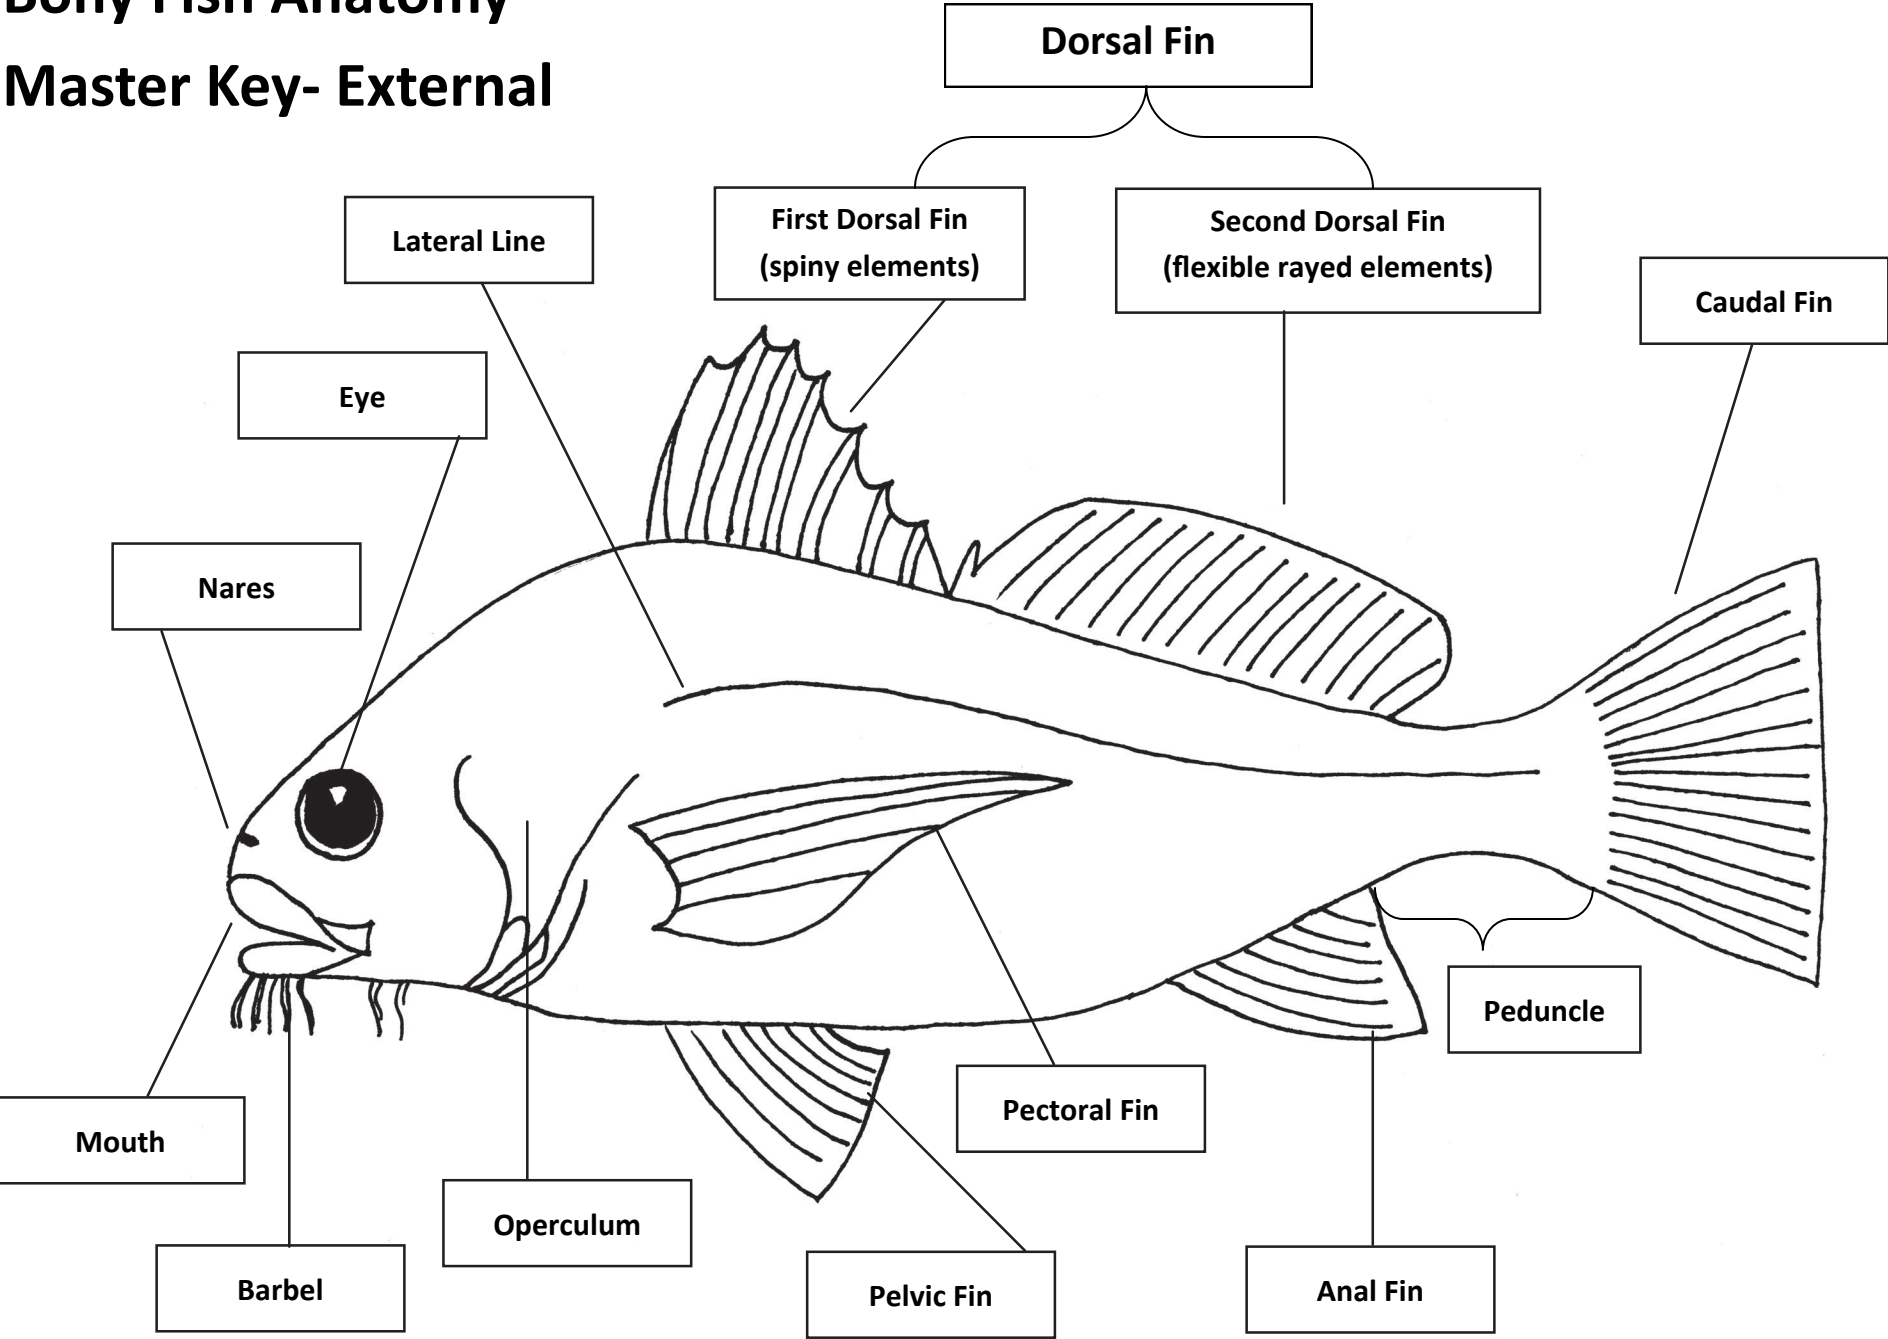

# Bony Fish Anatomy

## Master Key- External

## Master Key- Internal

- 1—Kidney
- 2—Air/Gas Bladder
- 3—Spinal COrd
- 4—Back Bone
- 5—Brain
- 6—Olfactory Bulb
- 7—Tongue
- 8—Gill
- 9—Heart
- 10—Liver
- 11—Spleen
- 12—Intestine
- 13—Stomach
- 14—Ovary
- 15—Eggs
- 16—Anus
- 17—Urinary Duct